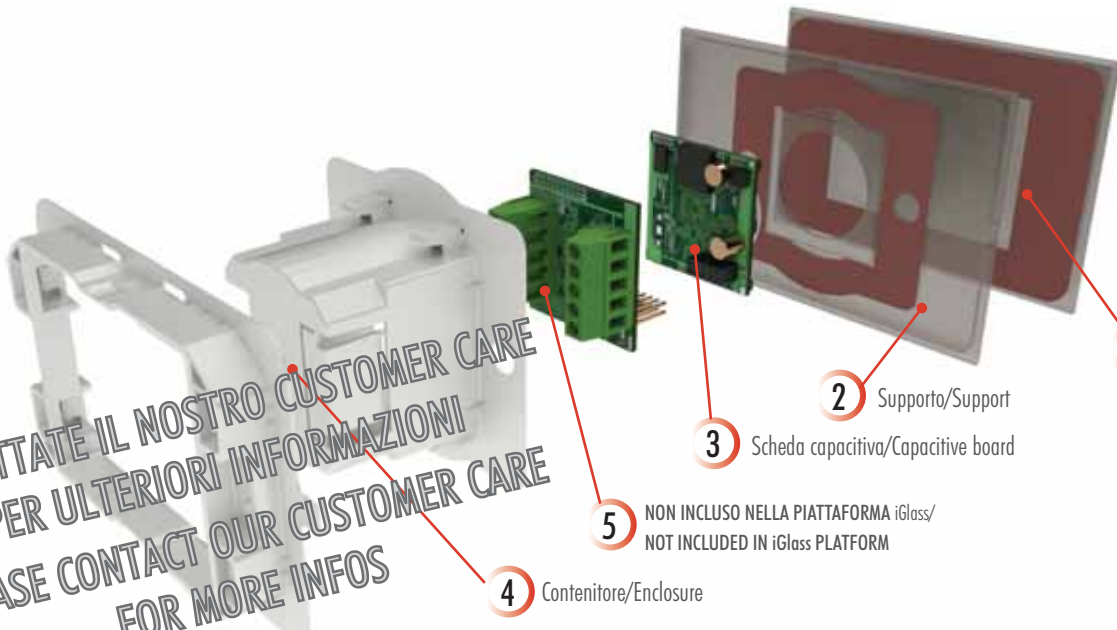

iGlass

TECHNICAL CUSTOMER CARE

Un NUOVO SERVIZIO ITALTRONIC per qualsiasi Vostra richiesta di documentazione tecnica.

A NEW ITALTRONIC SERVICE for any request of technical documentation.

Download: <http://www.italtronic.info/download/iglass/80.120/switch>

ENCLOSURE SYSTEM GENERAL MECHANICAL **iGlass**

RETTANGOLARE 80.120/
RIGHT ANGLE 80.120

ARROTONDATO 80.120/
ROUNDED ANGLE 80.120

Applicazione/
Applications

1 Vetro/Glass

2 Supporto/Support

4 Contenitore/Enclosure

1 Vetro/Glass

2 Supporto/Support

3 Scheda capacitiva/Capacitive board

5 NON INCLUSO NELLA PIATTAFORMA iGlass/
NOT INCLUDED IN iGlass PLATFORM

4 Contenitore/Enclosure

CONTATTATE IL NOSTRO CUSTOMER CARE
PER ULTERIORI INFORMAZIONI
PLEASE CONTACT OUR CUSTOMER CARE
FOR MORE INFOS