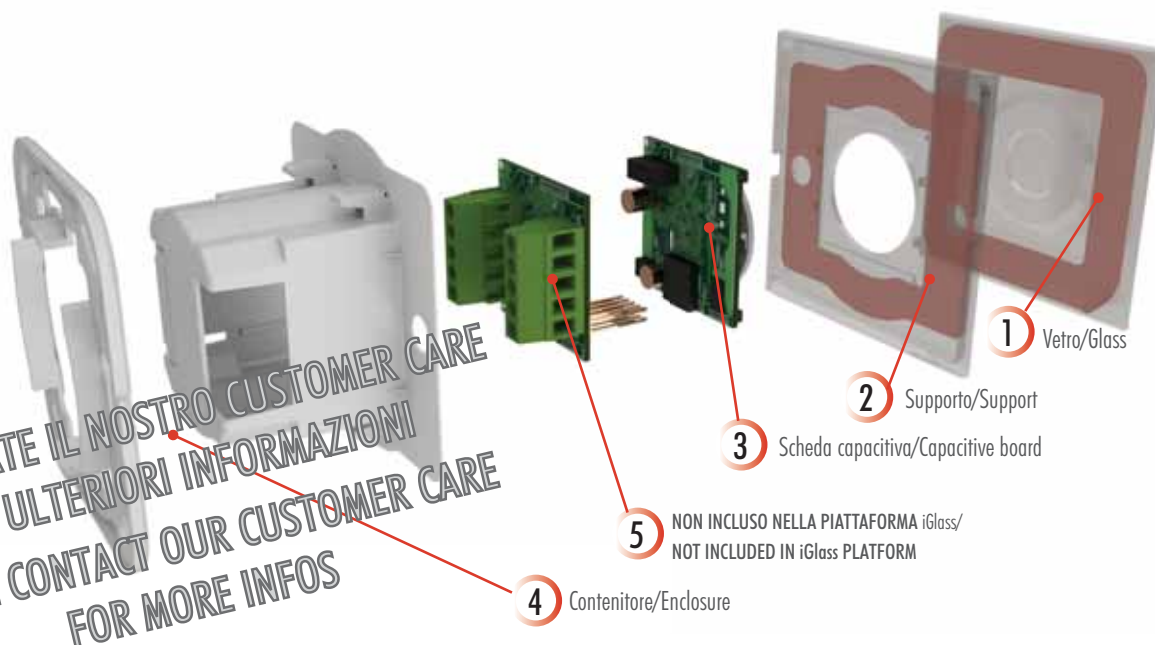

ENCLOSURE SYSTEM GENERAL MECHANICAL iGlass

iGlass

TECHNICAL CUSTOMER CARE

Un NUOVO SERVIZIO ITALTRONIC per qualsiasi Vostra richiesta di documentazione tecnica.

A NEW ITALTRONIC SERVICE for any request of technical documentation.

Download: <http://www.italtronic.info/download/iglass/80.80/switch>

Numero Verde
800 - 960372

ENCLOSURE SYSTEM GENERAL MECHANICAL **iGlass**

RETTANGOLARE 80.80/
RIGHT ANGLE 80.80

ARROTONDATO 80.80/
ROUNDED ANGLE 80.80

Applicazione/
Applications

1 Vetro/Glass

2 Supporto/Support

4 Contenitore/Enclosure

1 Vetro/Glass

2 Supporto/Support

3 Scheda capacitiva/Capacitive board

5 NON INCLUSO NELLA PIATTAFORMA iGlass/
NOT INCLUDED IN iGlass PLATFORM